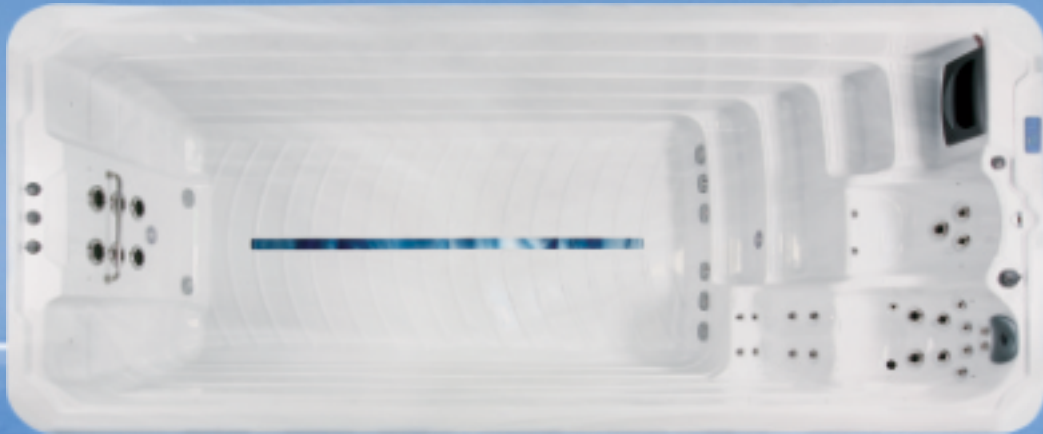

RS 200

LS 201

LS 401

LOUNGER	2 LOUNGERSEATS	2	2
SEATS	5	1	3
DIMENSION	200 DIAGONAL x 94	210 x 160 x 83	216 x 216 x 97
MASSAGEPUMP	1-STEP	2 x 1-STEP	1-STEP
CIRCPUMP	YES	YES	YES
AIRBLOWER	YES	YES	YES
CONTROLSYSTEM	GECKO/BALBOA	GECKO/BALBOA	GECKO/BALBOA
PANEL	INK 500	INK 1000	INK 1000
MUSIC/BLUETOOTH	YES	—	—
ISO COVER	YES	YES	YES
STEELFRAME	YES	YES	YES
FIBERBASE	YES	YES	YES

OD 35

ARCTIC 55/44

LOUNGER	1	2
SEAT	1	8
DIMENSION	550 (OPT 440) x 225 x 154	354 x 230 x 100
MESSAGEPUMP	3 x 1-STEP	3 x 1-STEP
CIRCPUMP	YES	YES
AIRBLOWER	—	—
CONTROLSYSTEM	GECKO/CANADA	GECKO/CANADA
PANEL	INK 500	INK 500
MUSIC/BLUETOOTH	—	—
ISO COVER	YES	YES
STEELFRAME	YES	YES